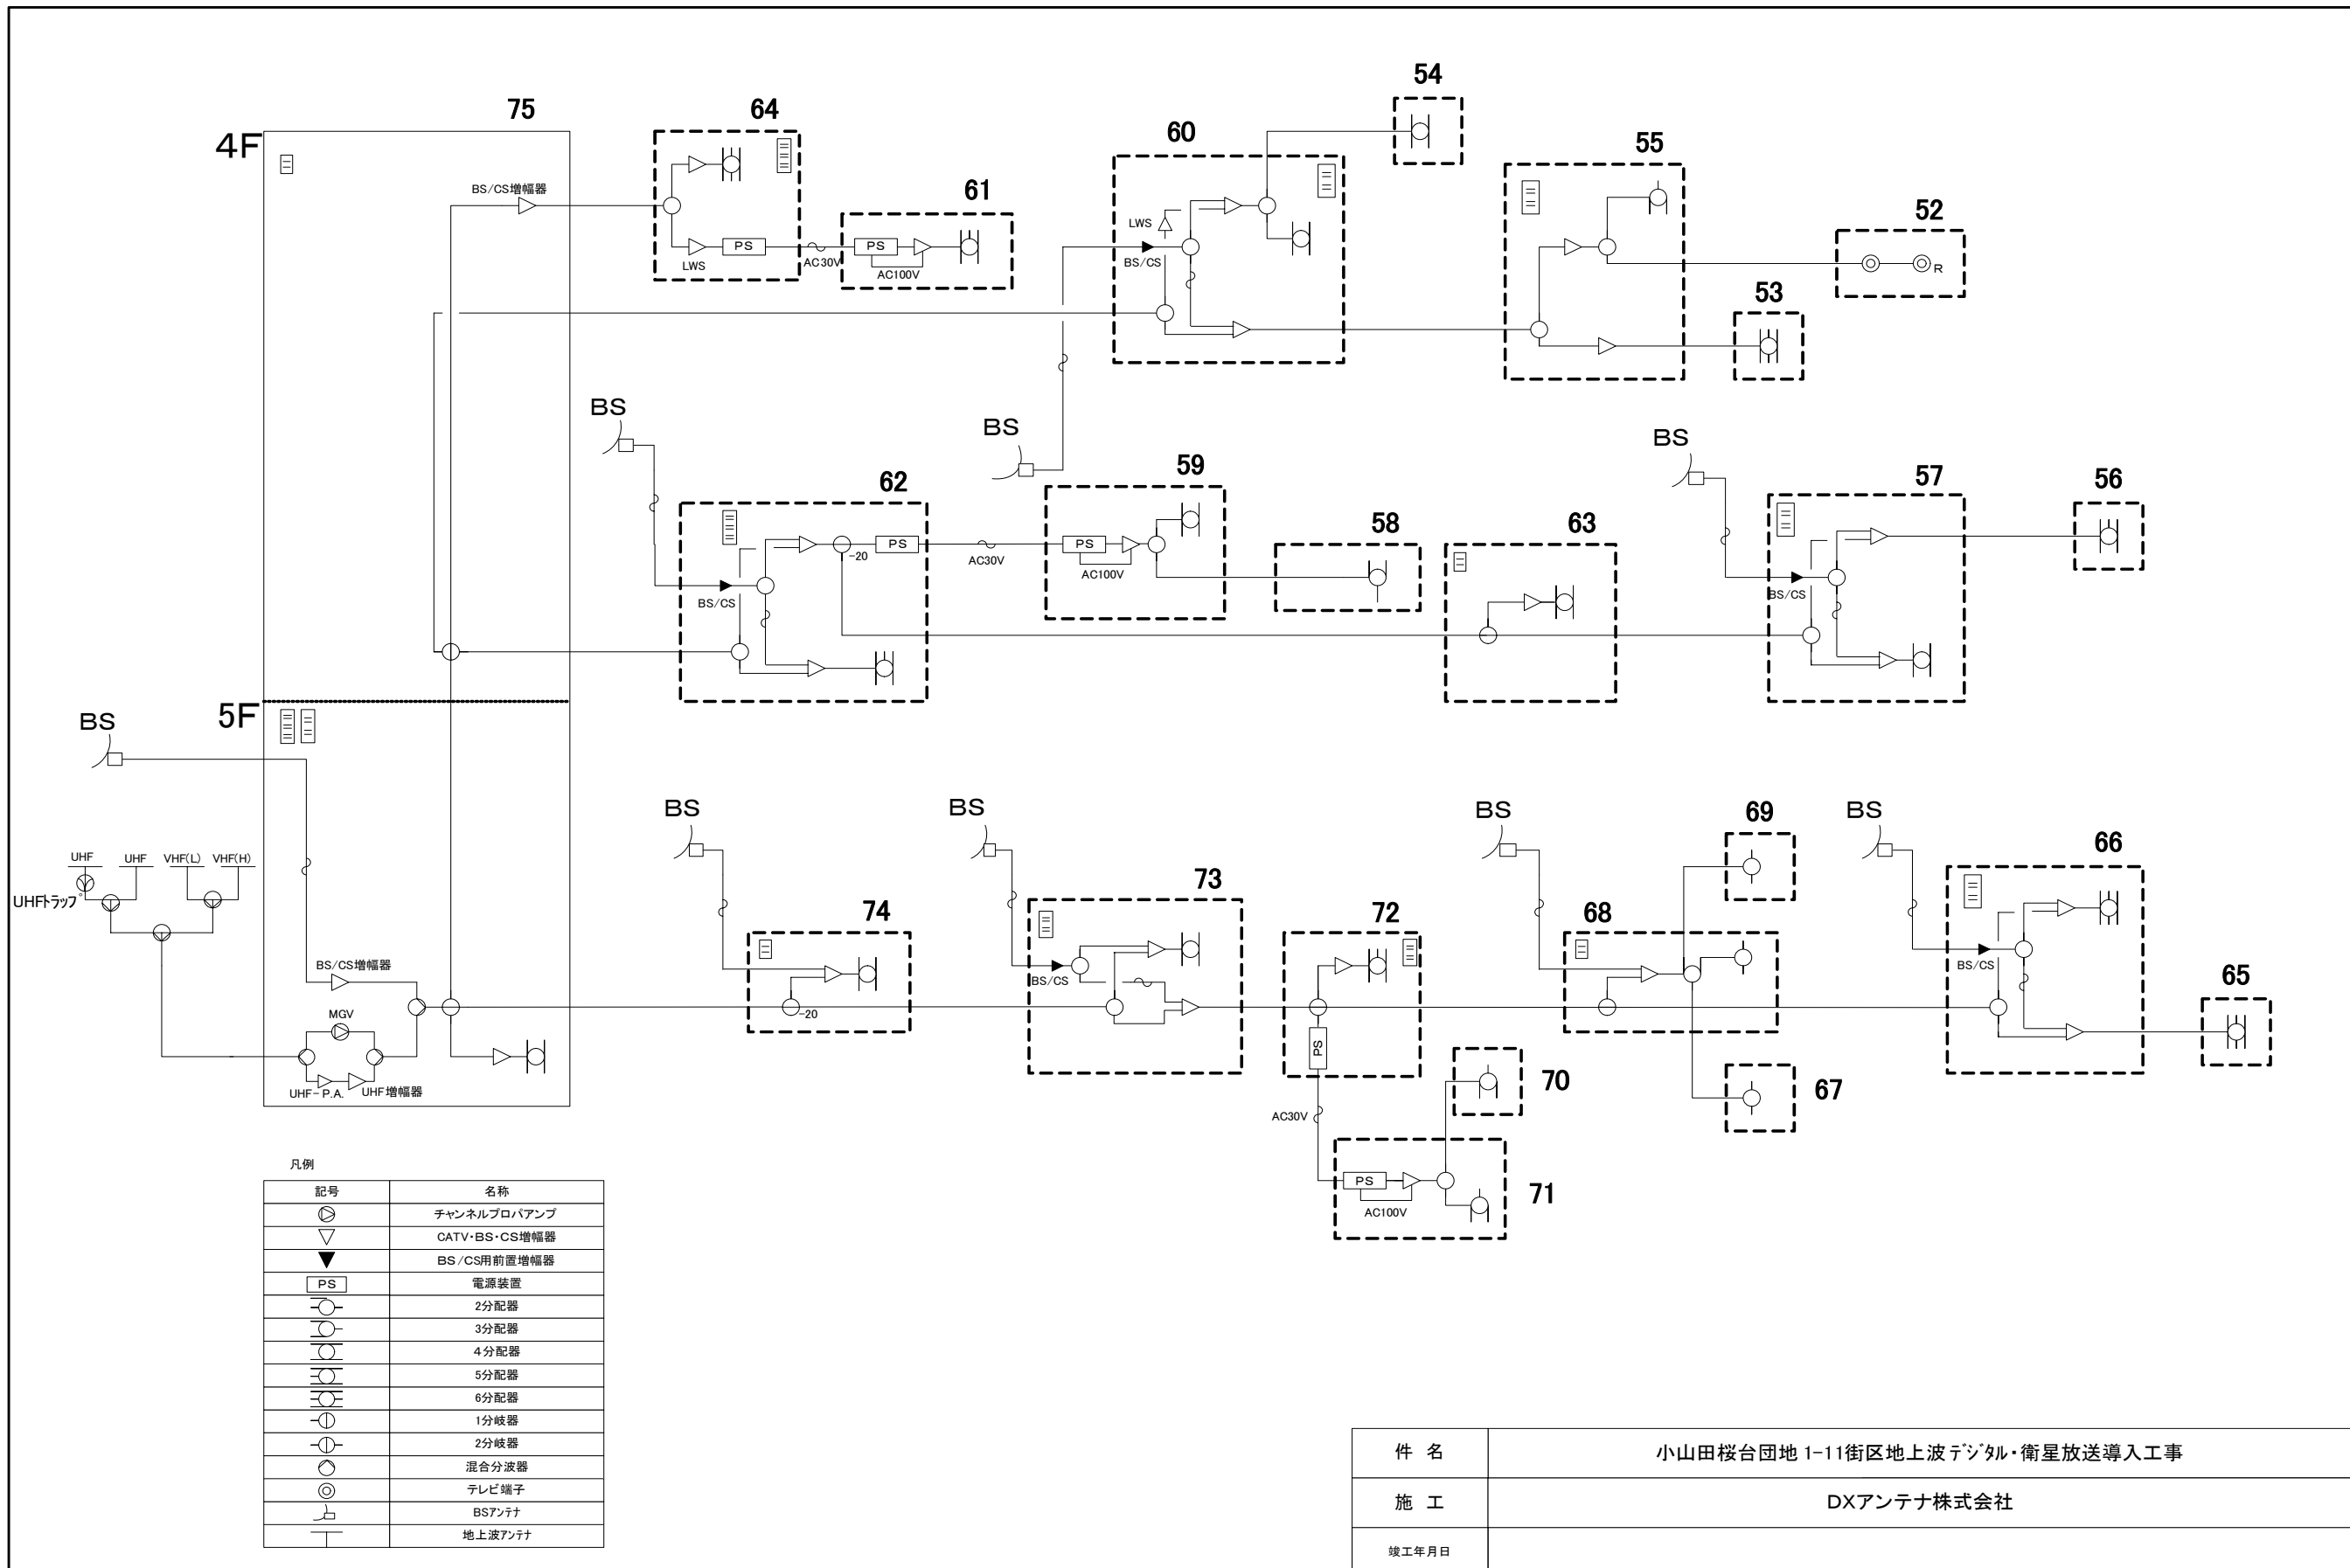

参考: 地上波デジタル放送導入のための配線工事図

竣工年月日