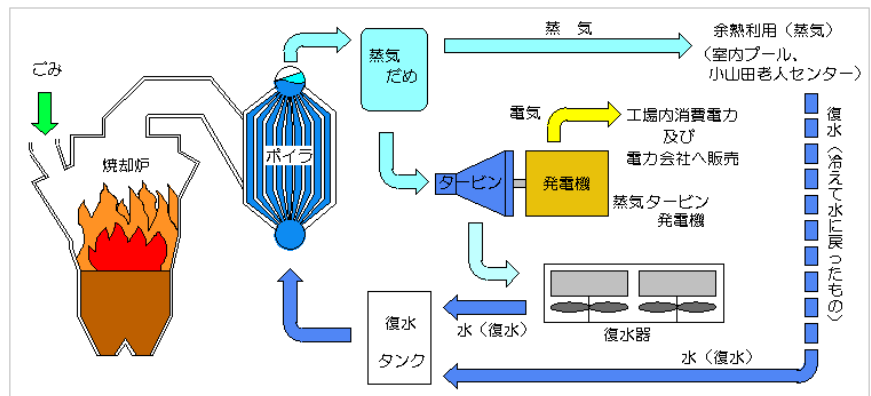

## ～ 清掃工場ごみ焼却熱の有効利用 ～

清掃工場に搬入される可燃ごみは、単にごみを焼却処分しているだけではなく、ごみを  
焼却するときの熱エネルギーを有効利用しています。このエネルギーの一部は化石燃料の  
使用量を抑制するバイオマスエネルギーとみなされており、地球温暖化防止にも寄与する  
クリーンなエネルギーです。

### 清掃工場の発電設備

清掃工場では、ごみの焼却に伴う廃熱を利用し蒸気を発生させて、蒸気タービンで発電  
をする設備があります。この発電した電気は工場の照明、動力はもとより、リサイクル文  
化センター内の全ての電力設備に供給しています。また、夜間等の余った余剰電力は電気  
事業者へ売電をしており、昨年度では一般家庭にすると約600世帯1年間分に相当する  
電気を売ることができました。

家庭1軒あたりの平均電気使用量 約300kWh/月 とした場合

蒸気タービン発電機

### 発生蒸気による熱供給

ごみの焼却に伴う廃熱を利用し発生した蒸気は、リサイクル文化センター全館の冷暖房  
用や給湯に利用するとともに、近隣公共施設（市民プール、花の家、ふれあい桜館）に蒸  
気による熱供給をしています。

室内プール

花の家

ふれあい桜館